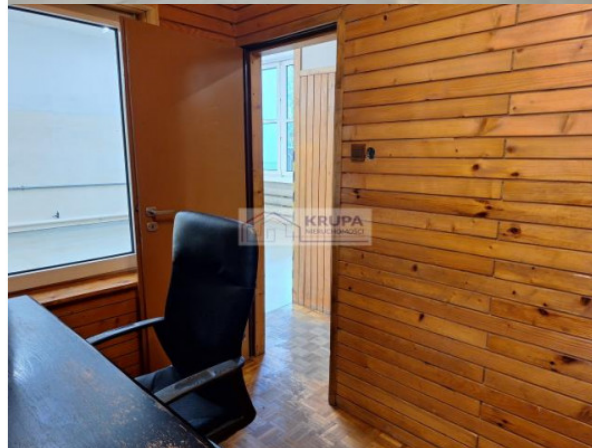

LOKAL NA WYNAJEM WARSZAWA, WAWER, FALENICA, BYŚLAWSKA 300 m² - 7 500 PLN

Numer oferty: 202021256

Typ transakcji	Wynajem	Cena	7 500 PLN
Powierzchnia	300 m²	Cena za m ²	25 PLN / m²
Liczba pomieszczeń	6	Piętro	parter/1
Rok budowy	1990	Standard wykończenia	dobry
Stan lokalu	do odświeżenia	Typ budynku	bliźniak