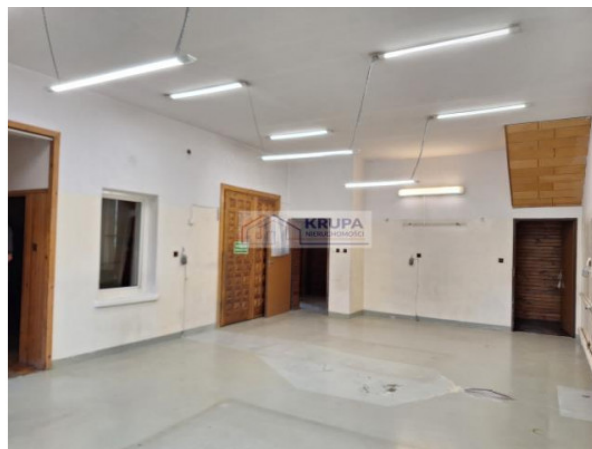

LOKAL NA WYNAJEM WARSZAWA, WAWER, FALENICA, BYŚLAWSKA 300 m² - 7 500 PLN

Numer oferty: 202021256

Typ transakcji	Wynajem	Cena	7 500 PLN
Powierzchnia	300 m²	Cena za m ²	25 PLN / m²
Liczba pomieszczeń	6	Piętro	parter/1
Rok budowy	1990	Standard wykończenia	dobry
Stan lokalu	do odświeżenia	Typ budynku	bliźniak