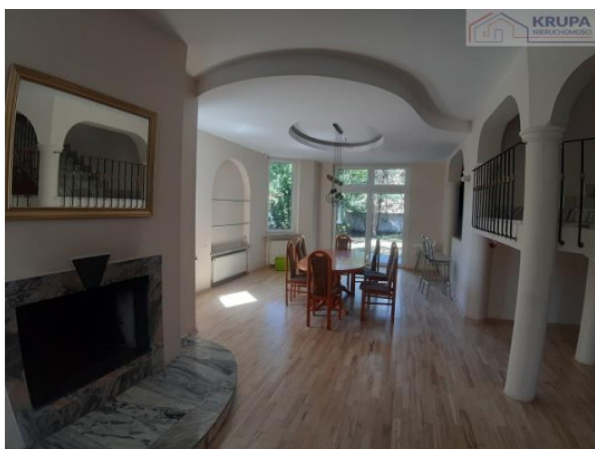

DOM NA WYNAJEM

WARSZAWA, WAWER, MIĘDZYLESIE, MRÓWCZA

500 m² - 10 000 PLN

Numer oferty: 202021202

Typ transakcji	Wynajem	Cena	10 000 PLN
Powierzchnia	500 m²	Cena za m ²	20 PLN / m²
Liczba pokoi	10	Powierzchnia działki m ²	963
Rok budowy	1996	Stan domu	bardzo dobry
Standard wykończenia	bardzo dobry		