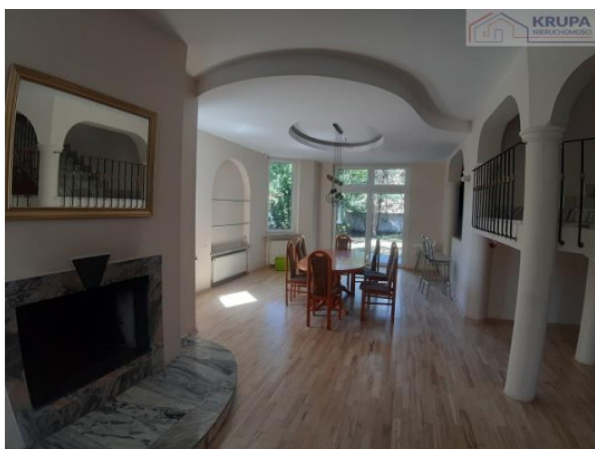

DOM NA SPRZEDAŻ

WARSZAWA, WAWER, MIĘDZYLESIE, MRÓWCZA

500 m² - 4 000 000 PLN

Numer oferty: 202021202

Typ transakcji	Sprzedaż	Cena	4 000 000 PLN
Powierzchnia	500 m²	Cena za m ²	8 000 PLN / m²
Liczba pokoi	10	Powierzchnia działki m ²	963
Rok budowy	1996	Stan domu	bardzo dobry
Standard wykończenia	bardzo dobry		